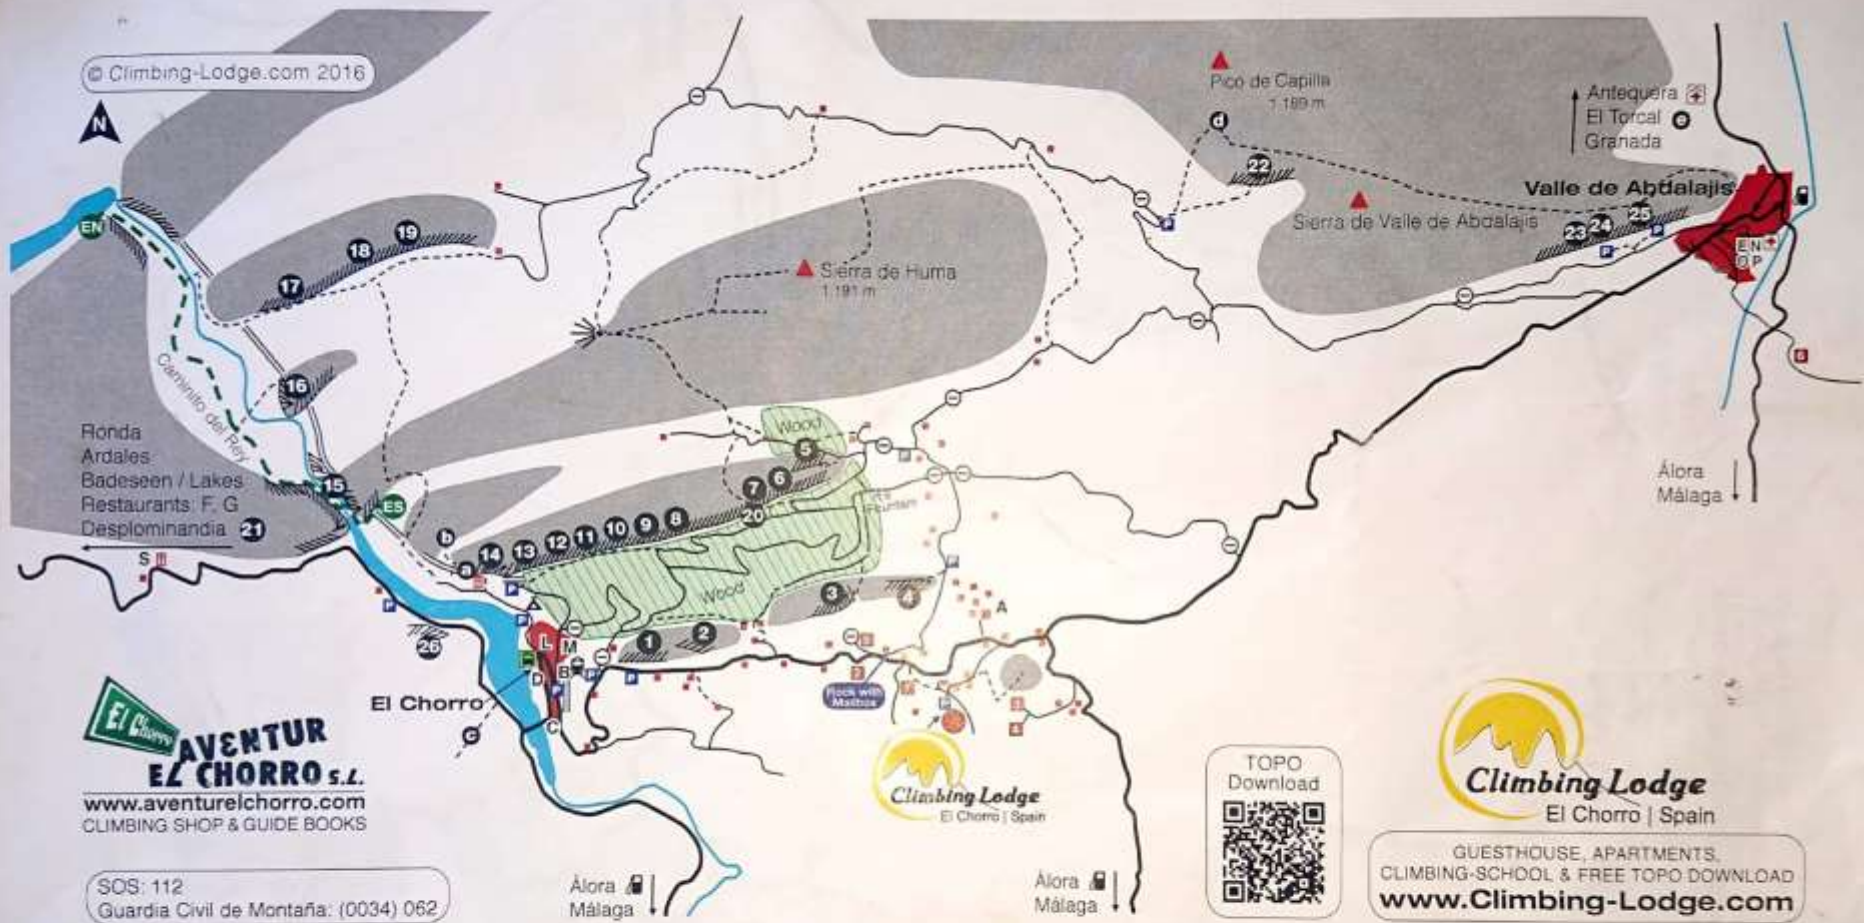

© Climbing-Lodge.com 2016

Ronda
Ardales
Badeseen / Lakes
Restaurants: F, G
Desplomilandia 21

EL CHORRO AVENTUR EL CHORRO S.L.
www.aventurelchorro.com
CLIMBING SHOP & GUIDE BOOKS

SOS: 112
Guardia Civil de Montaña: (0034) 062